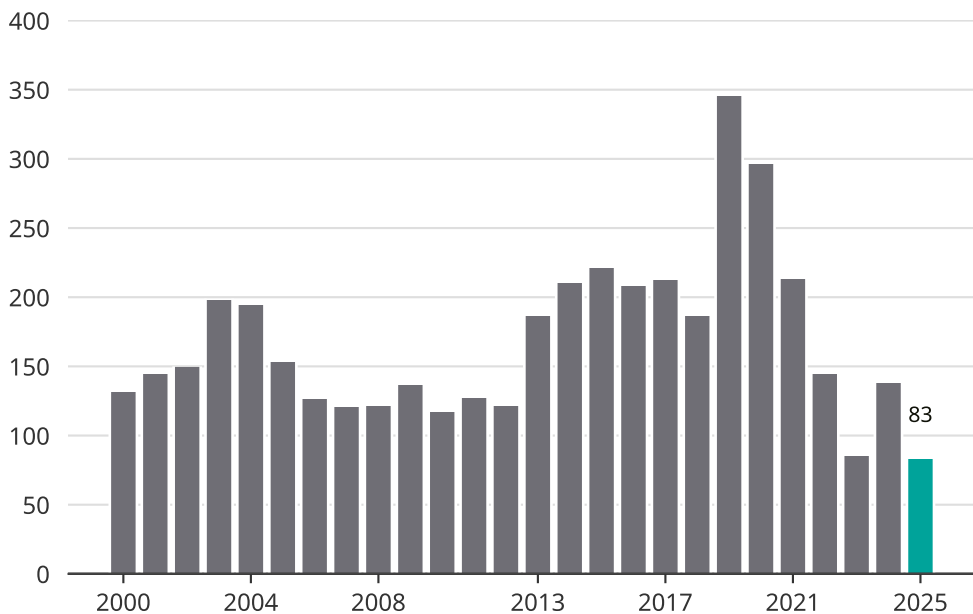

Cykelstöder i Danderyd 2000–2025

Källa: Brå. Observera att 2025 års siffror fortfarande är preliminära.