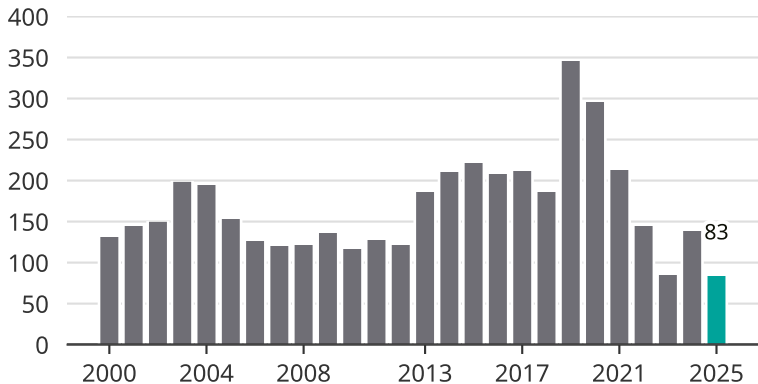

Cykelstöder i Danderyd 2000–2025

Källa: Brå. Observera att 2025 års siffror fortfarande är preliminära.