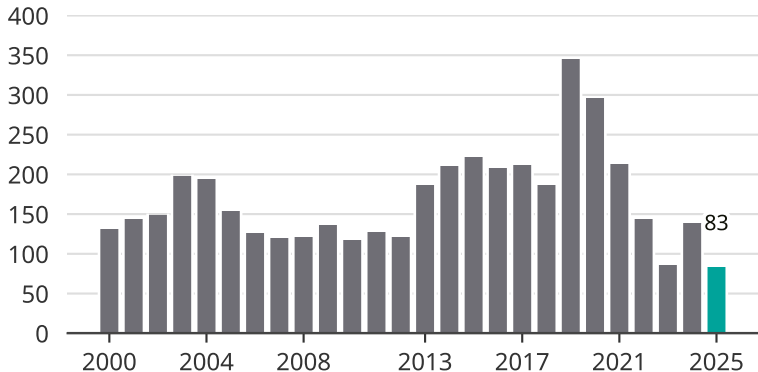

# Cykelstöder i Danderyd 2000–2025

Källa: Brå. Observera att 2025 års siffror fortfarande är preliminära.