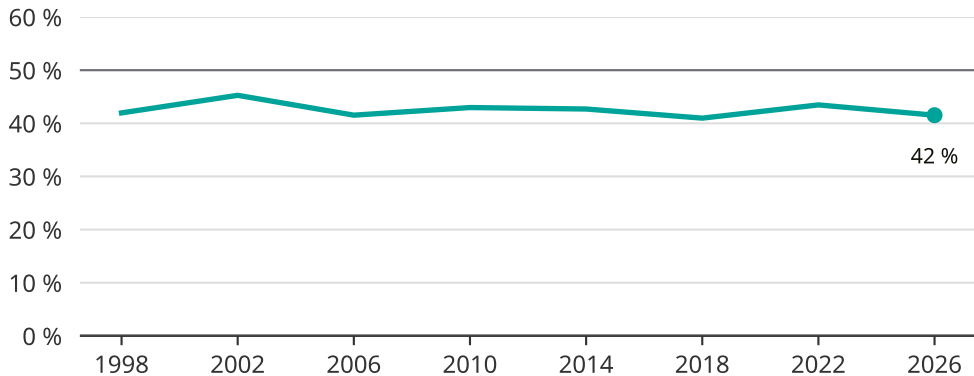

Kvinnor som kandiderar

Andel per val till kommunfullmäktige i Borlänge

Källa: SCB/Valmyndigheten. För 2026 gäller det anmälda kandidater 2026-04-10.