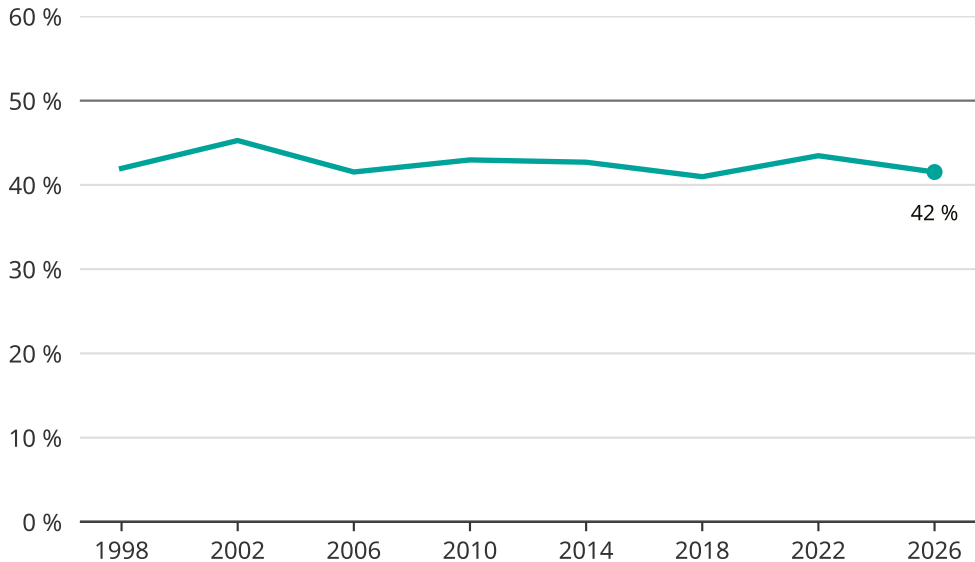

# Kvinnor som kandiderar

Andel per val till kommunfullmäktige i Borlänge

Källa: SCB/Valmyndigheten. För 2026 gäller det anmälda kandidater 2026-04-10.