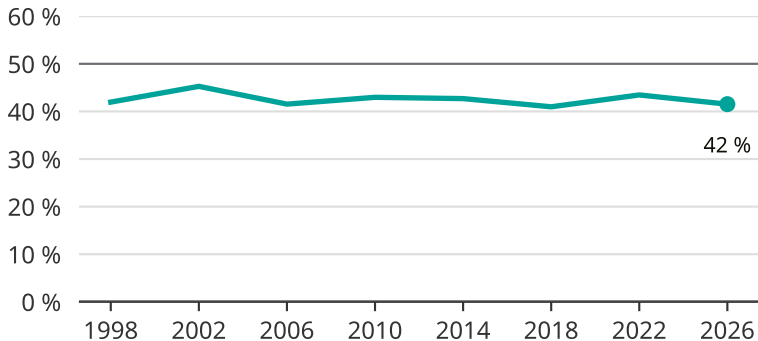

Kvinnor som kandiderar

Andel per val till kommunfullmäktige i Borlänge

Källa: SCB/Valmyndigheten. För 2026 gäller det anmälda kandidater 2026-04-10.