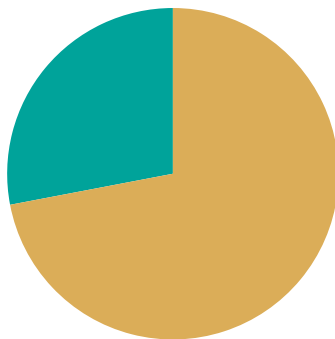

# Andel rötat matavfall i Trosa kommun

Andel av det insamlade matavfallet.

Rötat  
Ej rötat

2022

2023