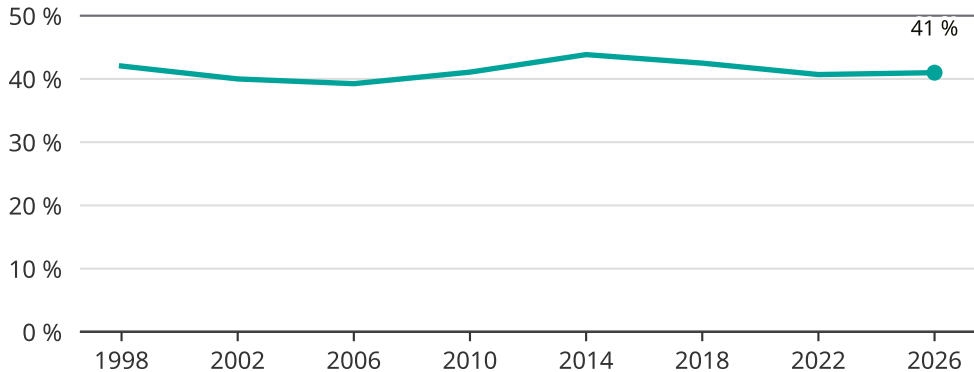

Kvinnor som kandiderar

Andel per val till kommunfullmäktige i Kalmar

Källa: SCB/Valmyndigheten. För 2026 gäller det anmälda kandidater 2026-05-07.