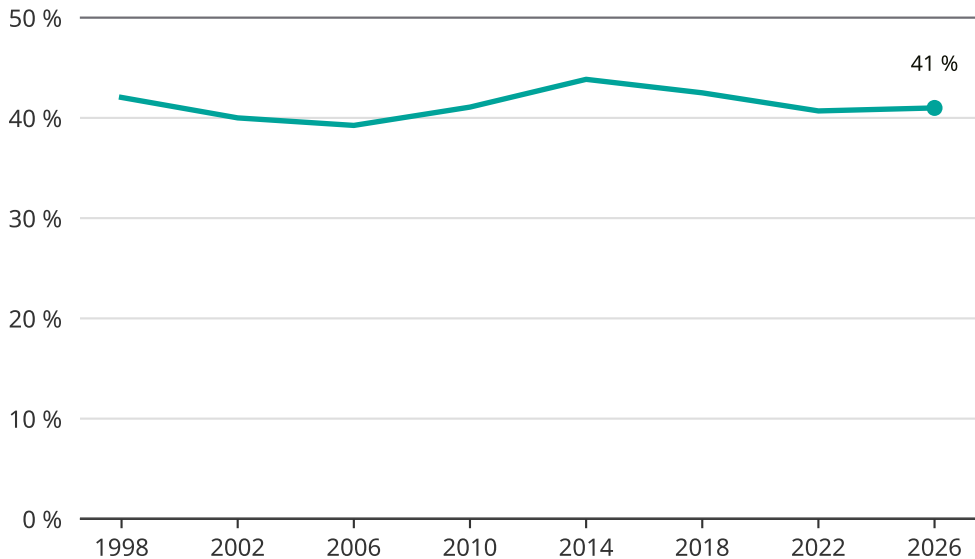

Kvinnor som kandiderar

Andel per val till kommunfullmäktige i Kalmar

Källa: SCB/Valmyndigheten. För 2026 gäller det anmälda kandidater 2026-05-07.