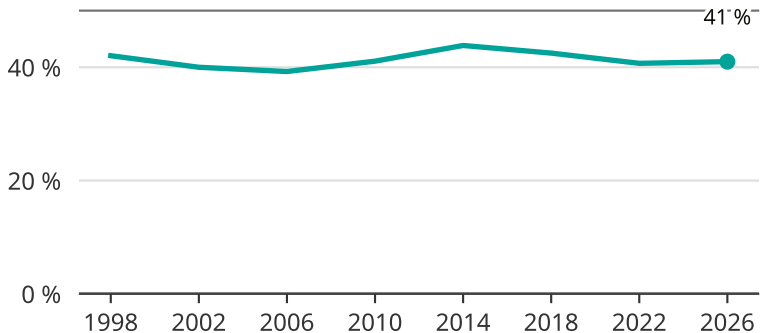

Kvinnor som kandiderar

Andel per val till kommunfullmäktige i Kalmar

Källa: SCB/Valmyndigheten. För 2026 gäller det anmälda kandidater 2026-05-07.