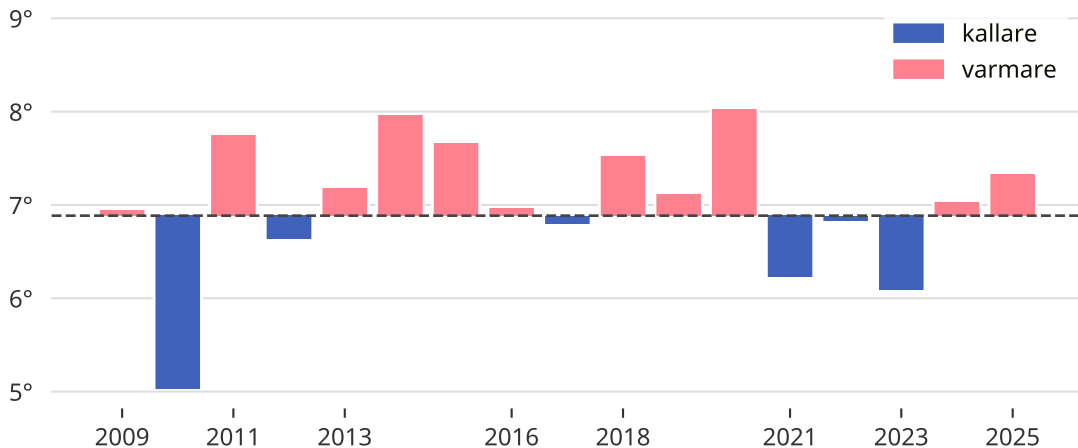

Årsmedeltemperaturer vid station Stockholm-Arlanda Flygplats

År då den genomsnittliga temperaturen var *varmare* eller *kallare* än snittet 1991–2020

Medeltemperaturen är ett genomsnitt av åren 1991–2020.