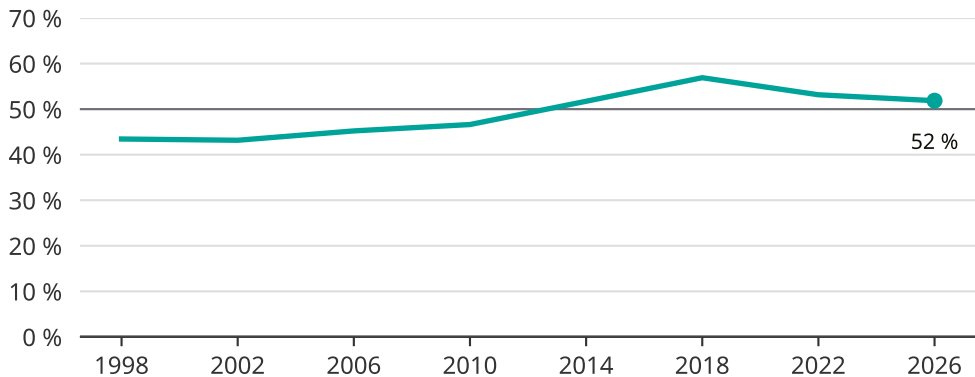

Kvinnor som kandiderar

Andel per val till kommunfullmäktige i Lekeberg

Källa: SCB/Valmyndigheten. För 2026 gäller det anmälda kandidater 2026-04-10.