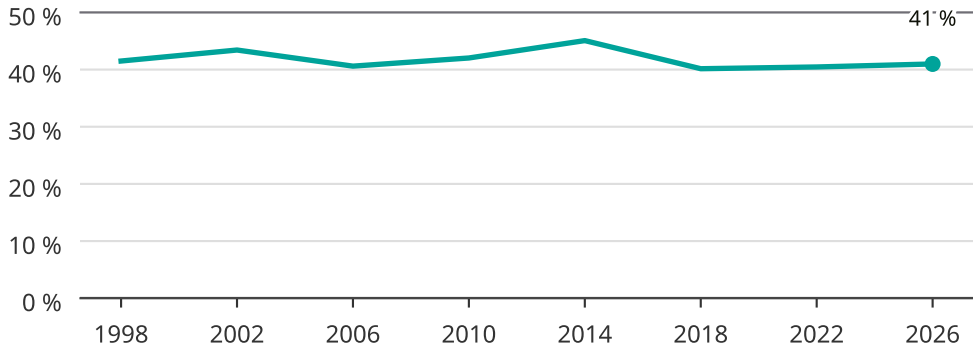

# Kvinnor som kandiderar

Andel per val till kommunfullmäktige i Rättvik

Källa: SCB/Valmyndigheten. För 2026 gäller det anmälda kandidater 2026-06-15.