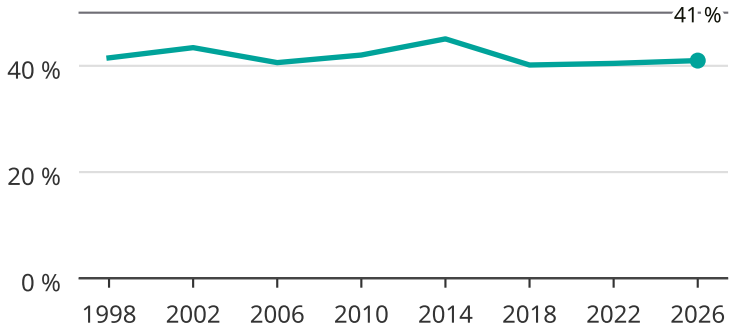

Kvinnor som kandiderar

Andel per val till kommunfullmäktige i Rättvik

Källa: SCB/Valmyndigheten. För 2026 gäller det anmälda kandidater 2026-06-15.