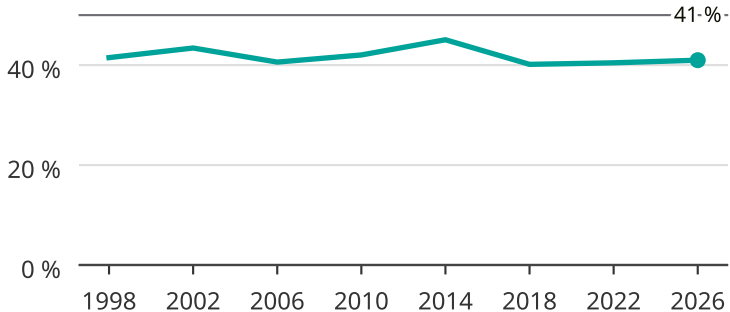

Kvinnor som kandiderar

Andel per val till kommunfullmäktige i Rättvik

Källa: SCB/Valmyndigheten. För 2026 gäller det anmälda kandidater
2026-06-15.

Newsworthy