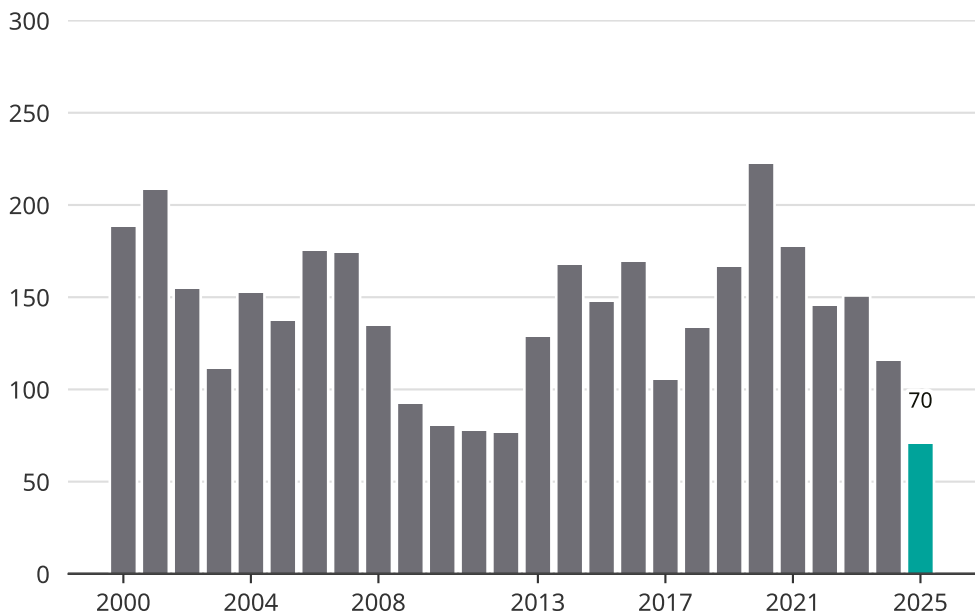

# Cykelstöder i Partille 2000–2025

Källa: Brå. Observera att 2025 års siffror fortfarande är preliminära.