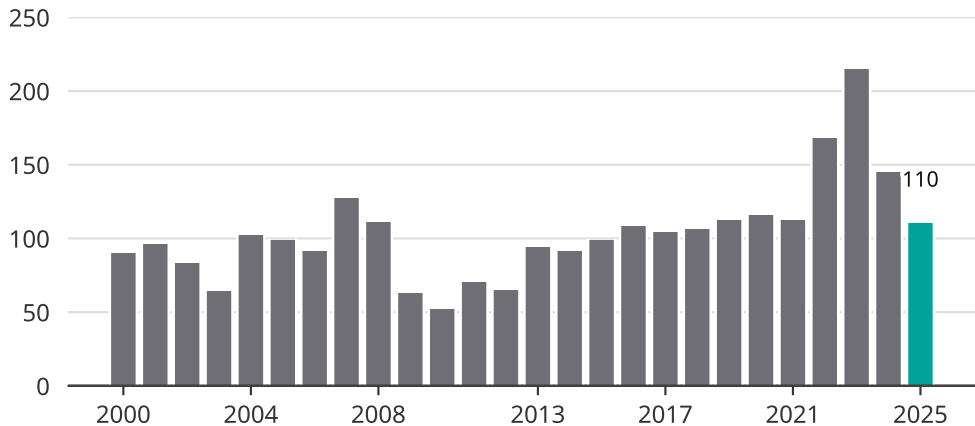

# Cykelstöder i Härreda 2000-2025

Källa: Brå. Observera att 2025 års siffror fortfarande är preliminära.