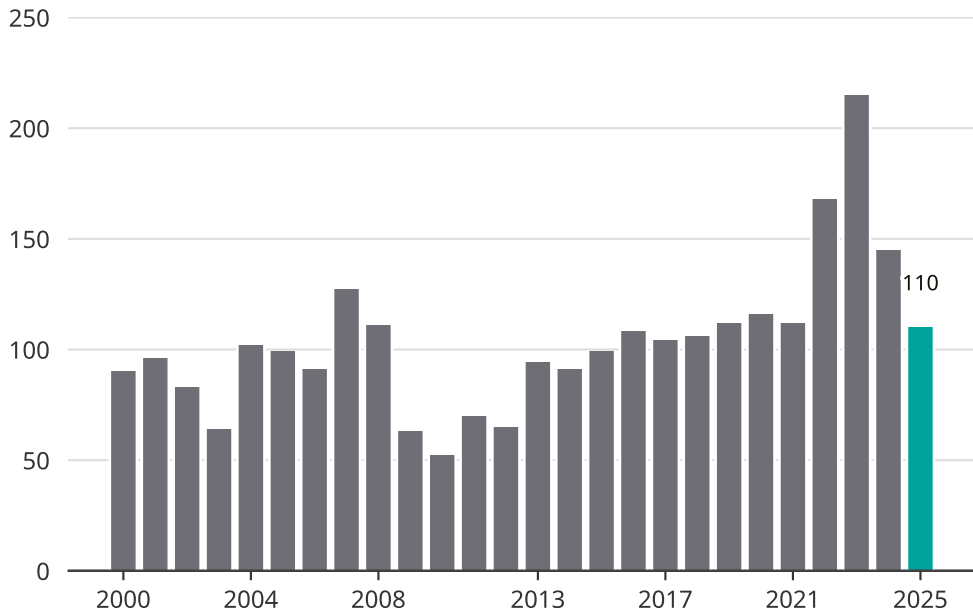

# Cykelstöder i Härryda 2000–2025

Källa: Brå. Observera att 2025 års siffror fortfarande är preliminära.