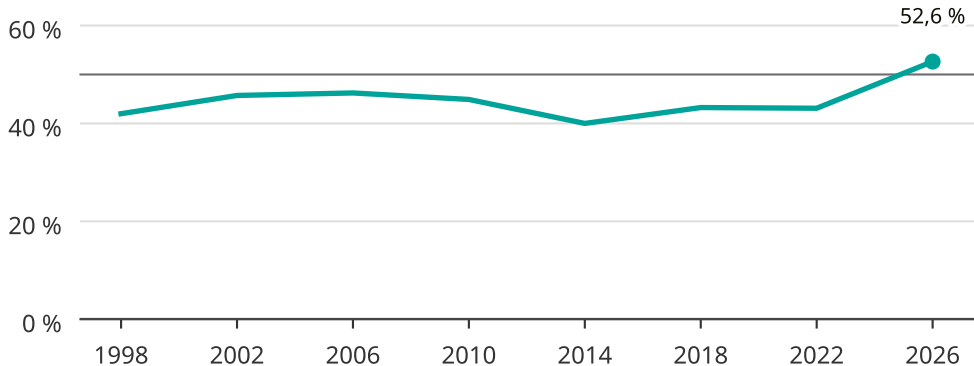

Kvinnor som kandiderar

Andel per val till kommunfullmäktige i Norberg

Källa: SCB/Valmyndigheten. För 2026 gäller det anmälda kandidater 2026-06-15.