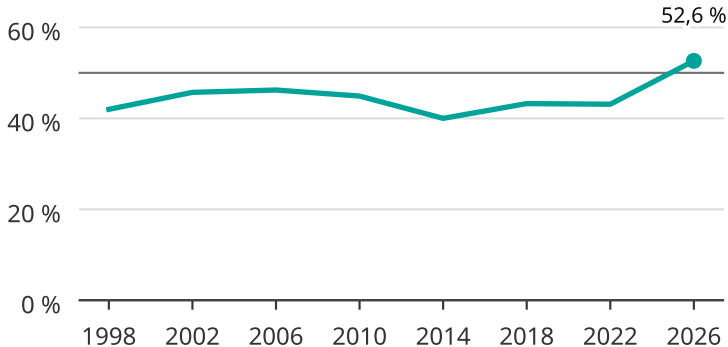

# Kvinnor som kandiderar

Andel per val till kommunfullmäktige i Norberg

Källa: SCB/Valmyndigheten. För 2026 gäller det anmälda kandidater 2026-06-15.

Newsworthy