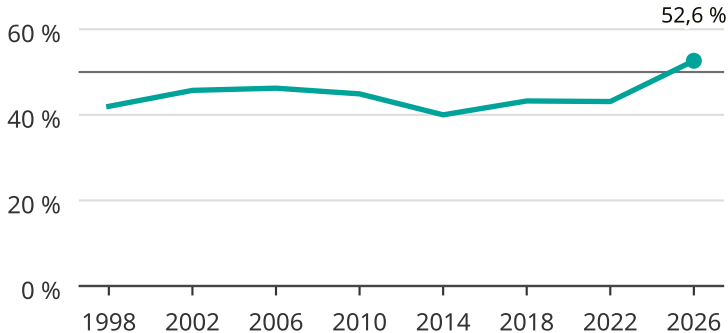

# Kvinnor som kandiderar

Andel per val till kommunfullmäktige i Norberg

Källa: SCB/Valmyndigheten. För 2026 gäller det anmälda kandidater  
2026-06-15.