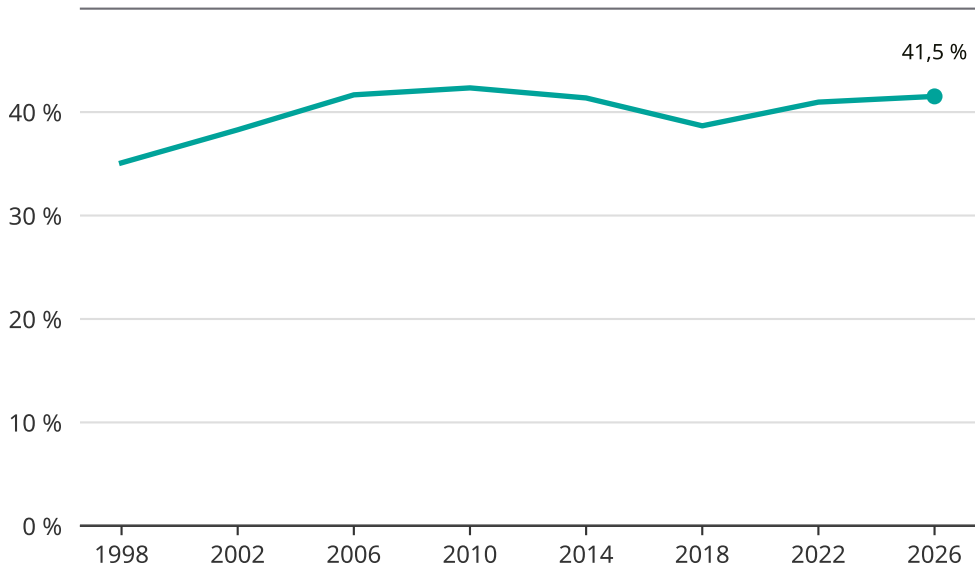

Kvinnor som kandiderar

Andel per val till kommunfullmäktige i Alingsås

Källa: SCB/Valmyndigheten. För 2026 gäller det anmälda kandidater 2026-05-07.