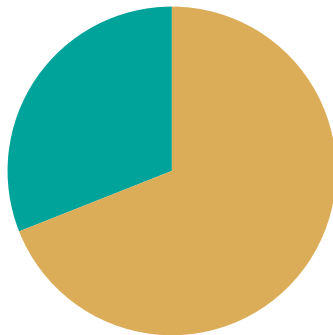

Andel rötat matavfall i Karlsborgs kommun

Andel av det insamlade matavfallet.

Rötat
Ej rötat

2022

2023