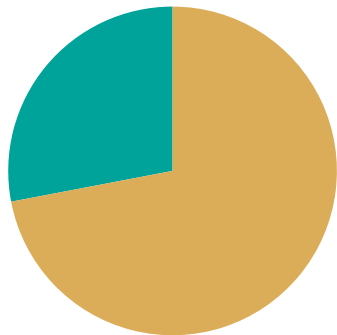

Andel rötat matavfall i Karlsborgs kommun

Andel av det insamlade matavfallet.

Rötat
Ej rötat

2022

2023