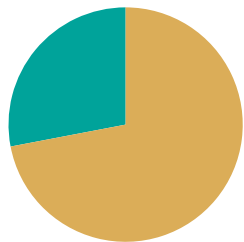

Andel rötat matavfall i Karlsborgs kommun

Andel av det insamlade matavfallet.

2022

2023

 Rötat
 Ej rötat