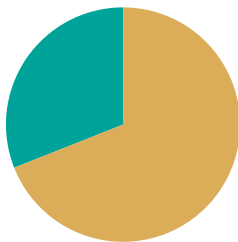

Andel rötat matavfall i Karlsborgs kommun

Andel av det insamlade matavfallet.

2022

2023

 Rötat
 Ej rötat