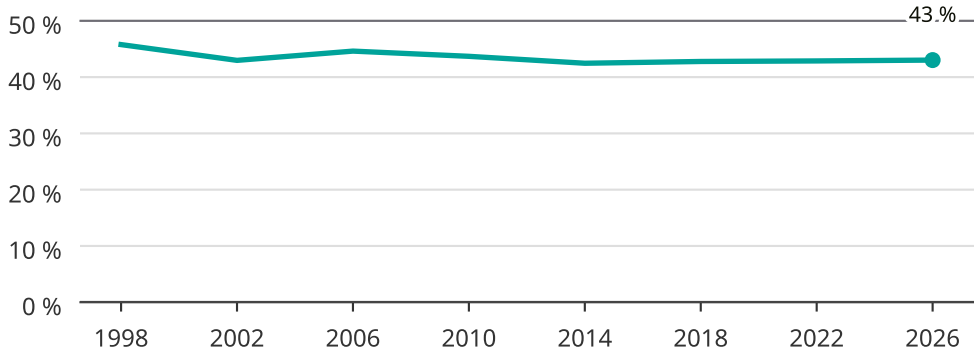

# Kvinnor som kandiderar

Andel per val till regionfullmäktige i Östergötland

Källa: SCB/Valmyndigheten. För 2026 gäller det anmälda kandidater 2026-06-15.