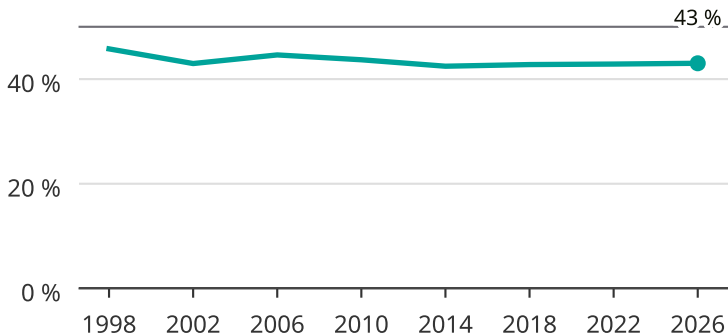

Kvinnor som kandiderar

Andel per val till regionfullmäktige i Östergötland

Källa: SCB/Valmyndigheten. För 2026 gäller det anmälda kandidater 2026-06-15.