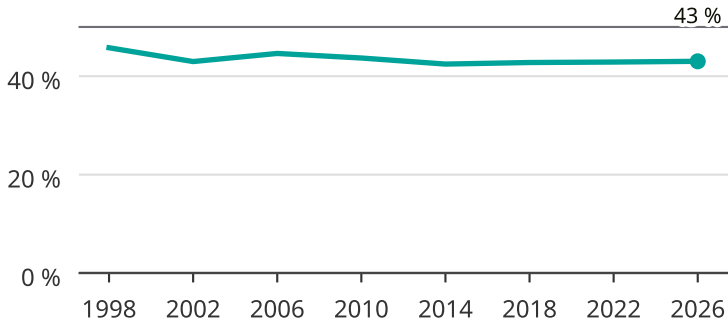

Kvinnor som kandiderar

Andel per val till regionfullmäktige i Östergötland

Källa: SCB/Valmyndigheten. För 2026 gäller det anmälda kandidater
2026-06-15.