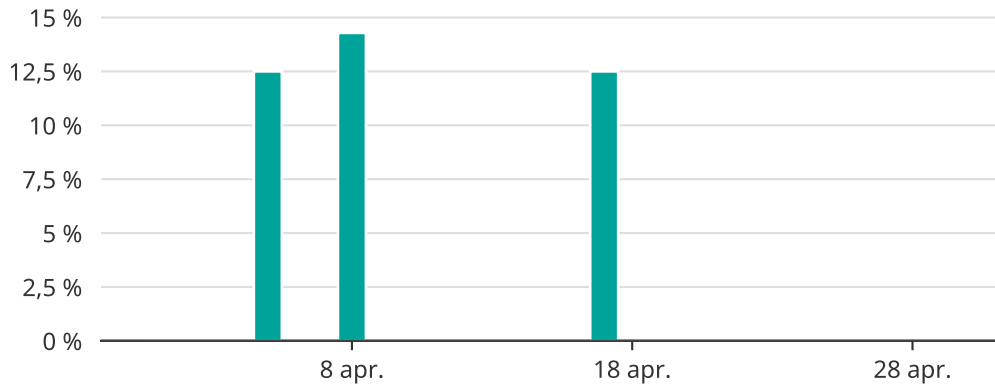

# Andel försenade tåg per dag i Eksjö kommun

Baserat på insamlad realtidsdata från Trafikverket