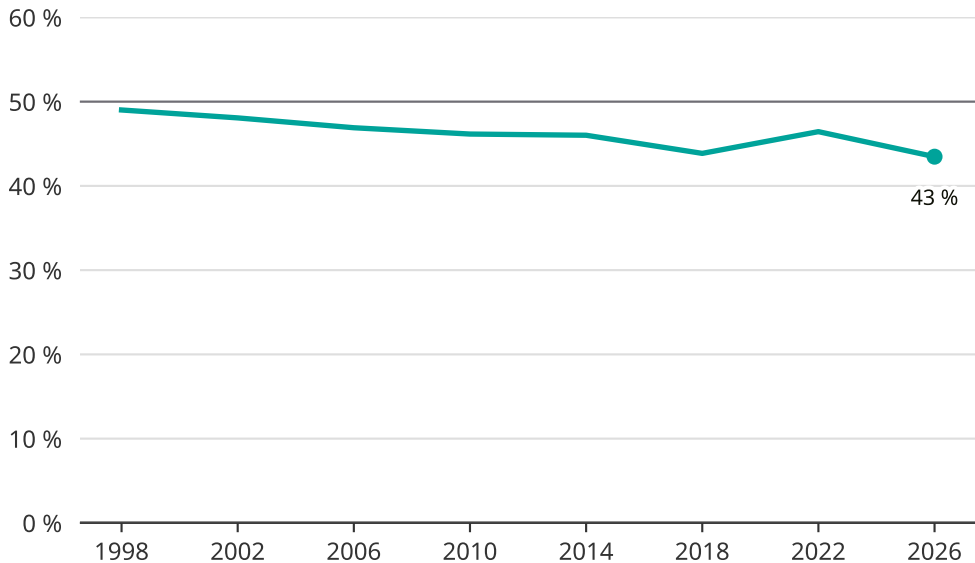

Kvinnor som kandiderar

Andel per val till regionfullmäktige i Västmanland

Källa: SCB/Valmyndigheten. För 2026 gäller det anmälda kandidater 2026-04-10.