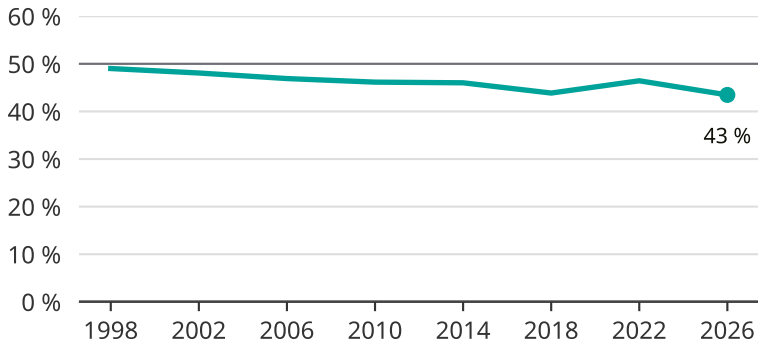

Kvinnor som kandiderar

Andel per val till regionfullmäktige i Västmanland

Källa: SCB/Valmyndigheten. För 2026 gäller det anmälda kandidater 2026-04-10.