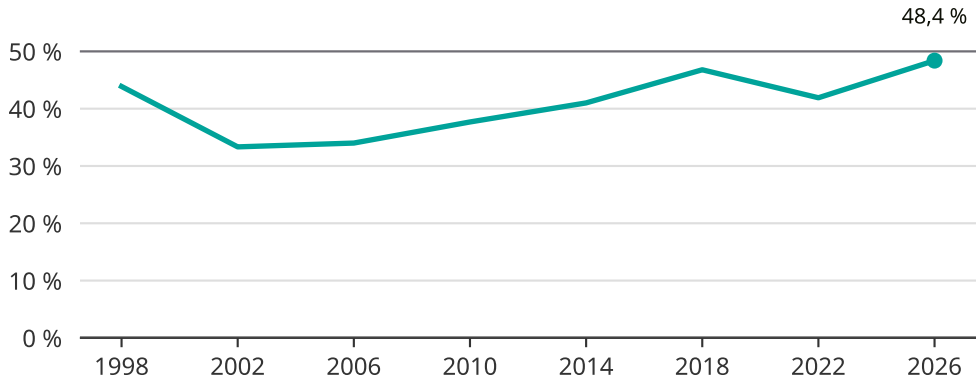

Kvinnor som kandiderar

Andel per val till kommunfullmäktige i Hjo

Källa: SCB/Valmyndigheten. För 2026 gäller det anmälda kandidater 2026-05-07.