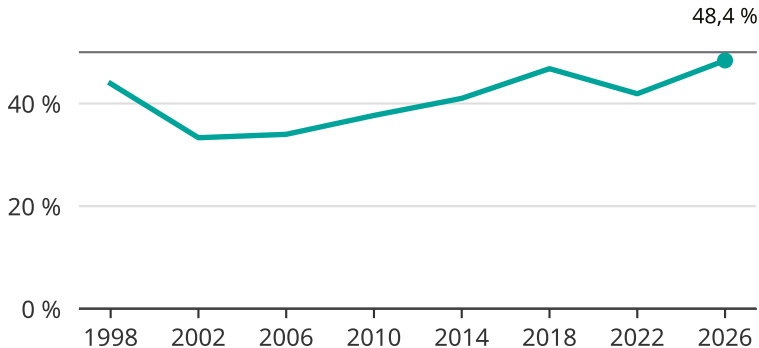

Kvinnor som kandiderar

Andel per val till kommunfullmäktige i Hjo

Källa: SCB/Valmyndigheten. För 2026 gäller det anmälda kandidater 2026-05-07.