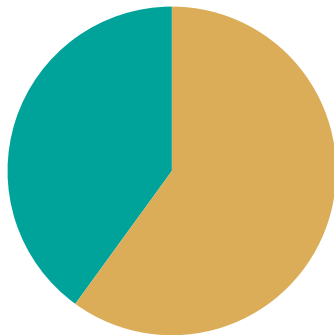

Andel rötat matavfall i Skurups kommun

Andel av det insamlade matavfallet.

Rötat
Ej rötat

2022

2023