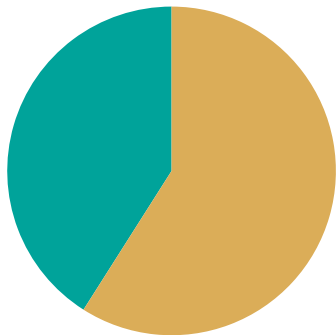

Andel rötat matavfall i Skurups kommun

Andel av det insamlade matavfallet.

Rötat
Ej rötat

2022

2023