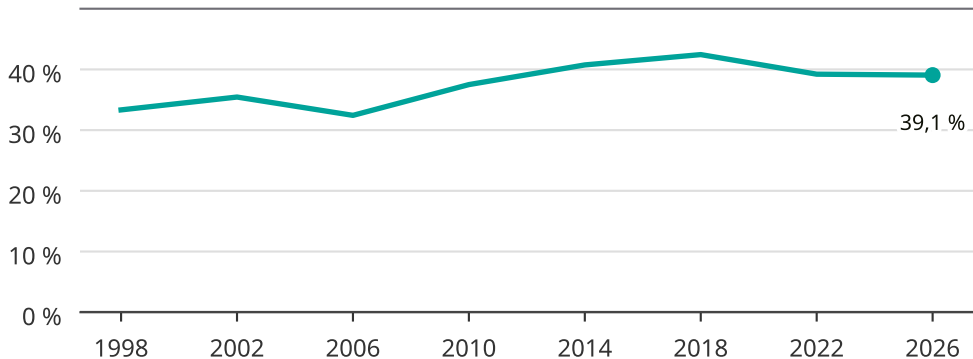

Kvinnor som kandiderar

Andel per val till kommunfullmäktige i Ljungby

Källa: SCB/Valmyndigheten. För 2026 gäller det anmälda kandidater 2026-06-15.