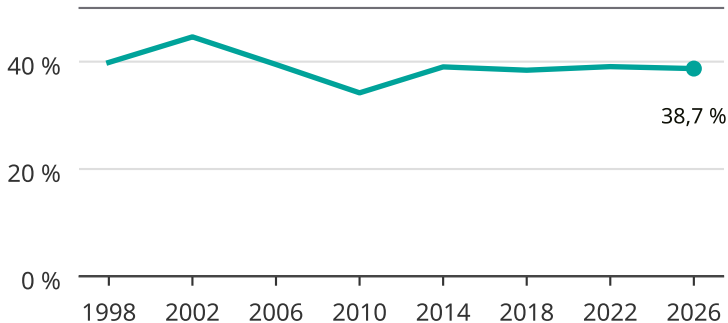

Kvinnor som kandiderar

Andel per val till kommunfullmäktige i Tingsryd

Källa: SCB/Valmyndigheten. För 2026 gäller det anmälda kandidater 2026-06-15.