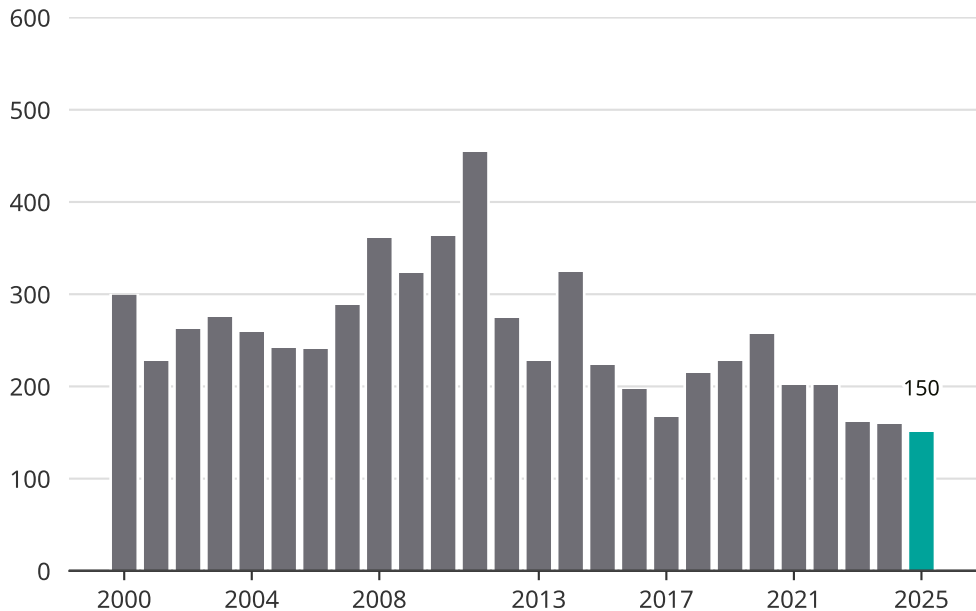

Cykelstöder i Enköping 2000-2025

Källa: Brå. Observera att 2025 års siffror fortfarande är preliminära.