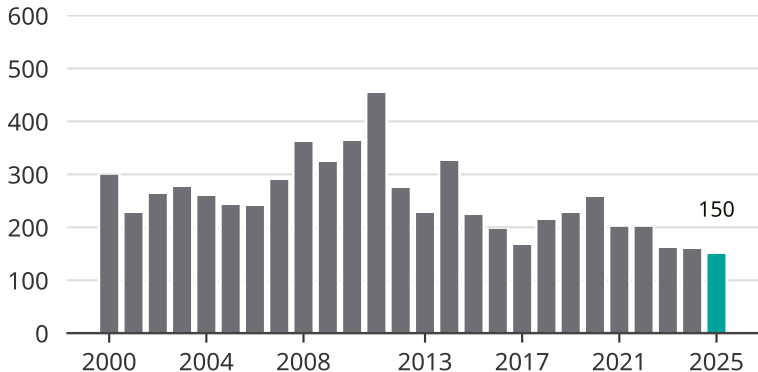

# Cykelstöder i Enköping 2000–2025

Källa: Brå. Observera att 2025 års siffror fortfarande är preliminära.