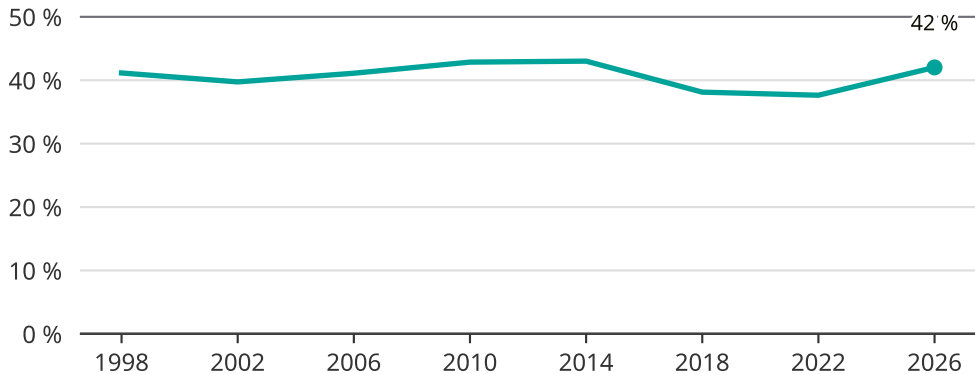

# Kvinnor som kandiderar

Andel per val till kommunfullmäktige i Tranås

Källa: SCB/Valmyndigheten. För 2026 gäller det anmälda kandidater 2026-04-10.