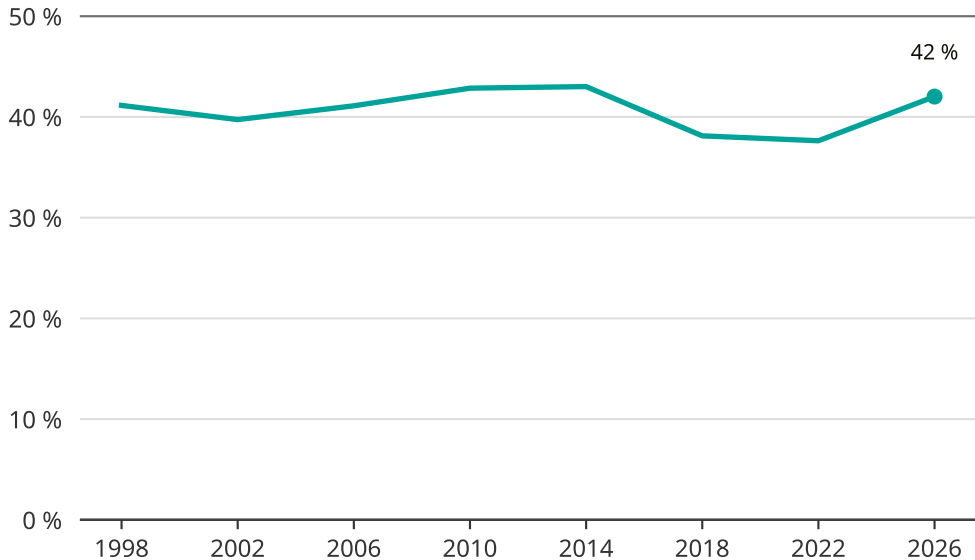

Kvinnor som kandiderar

Andel per val till kommunfullmäktige i Tranås

Källa: SCB/Valmyndigheten. För 2026 gäller det anmälda kandidater 2026-04-10.