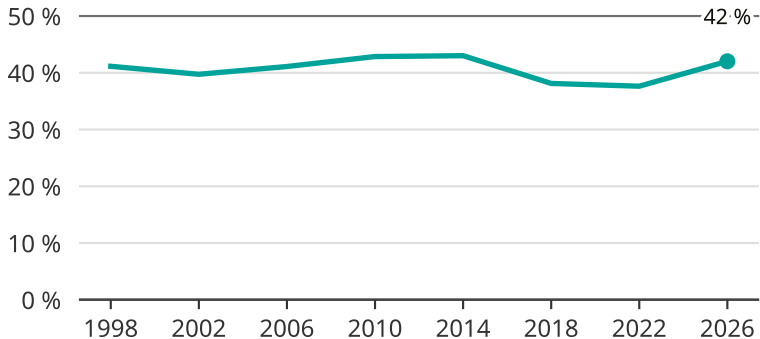

Kvinnor som kandiderar

Andel per val till kommunfullmäktige i Tranås

Källa: SCB/Valmyndigheten. För 2026 gäller det anmälda kandidater 2026-04-10.