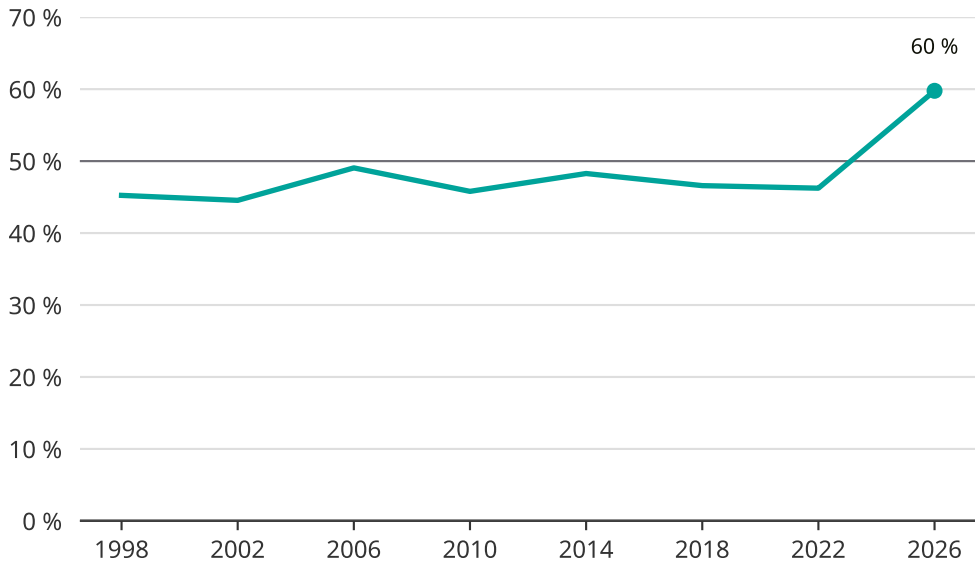

Kvinnor som kandiderar

Andel per val till kommunfullmäktige i Laxå

Källa: SCB/Valmyndigheten. För 2026 gäller det anmälda kandidater 2026-04-10.