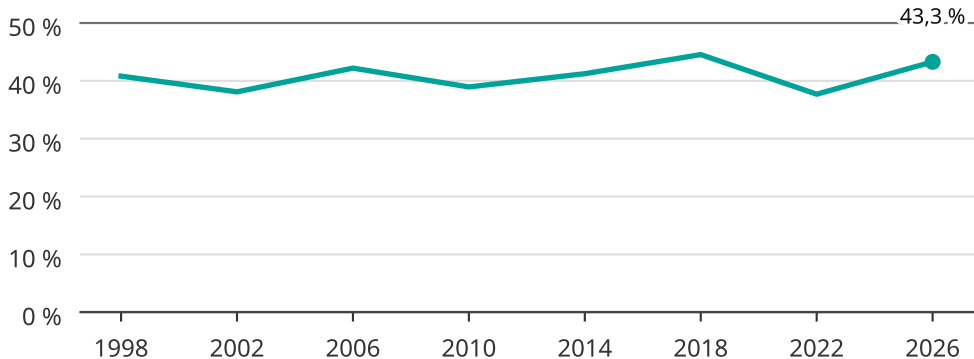

Kvinnor som kandiderar

Andel per val till kommunfullmäktige på Hammarö

Källa: SCB/Valmyndigheten. För 2026 gäller det anmälda kandidater 2026-06-15.