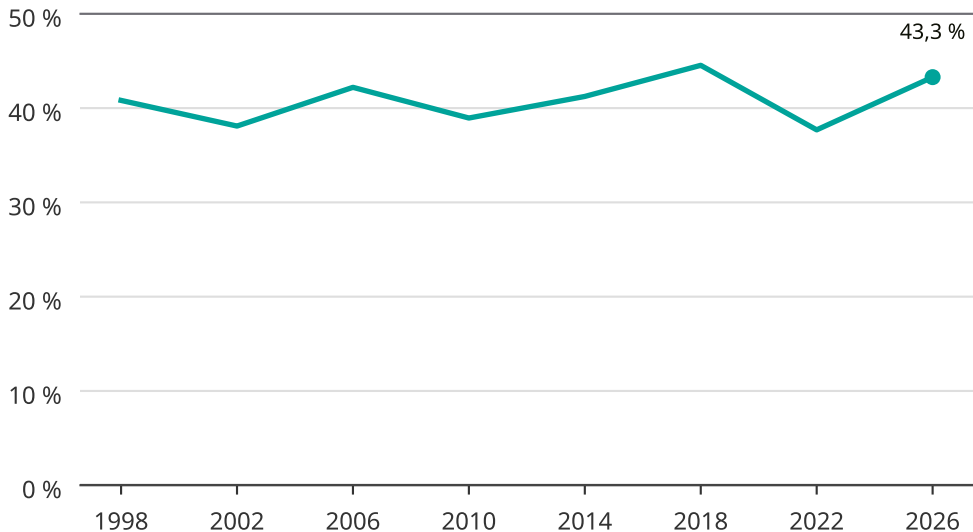

# Kvinnor som kandiderar

Andel per val till kommunfullmäktige på Hammarö

Källa: SCB/Valmyndigheten. För 2026 gäller det anmälda kandidater 2026-06-15.