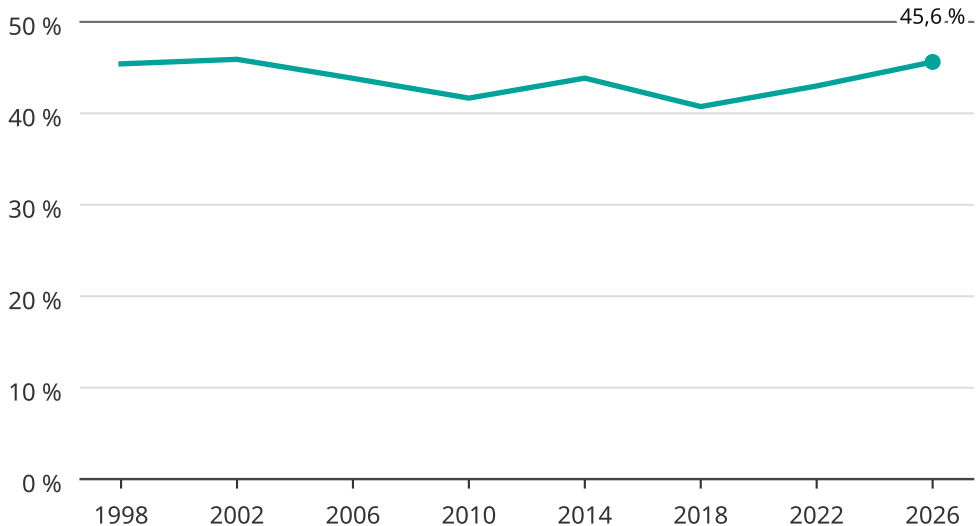

Kvinnor som kandiderar

Andel per val till kommunfullmäktige i Ale

Källa: SCB/Valmyndigheten. För 2026 gäller det anmälda kandidater 2026-06-15.