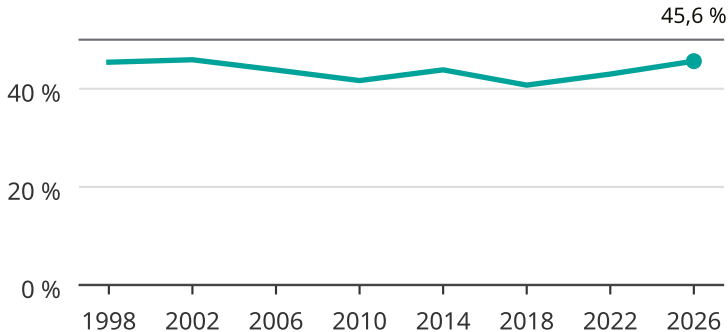

Kvinnor som kandiderar

Andel per val till kommunfullmäktige i Ale

Källa: SCB/Valmyndigheten. För 2026 gäller det anmälda kandidater
2026-06-15.