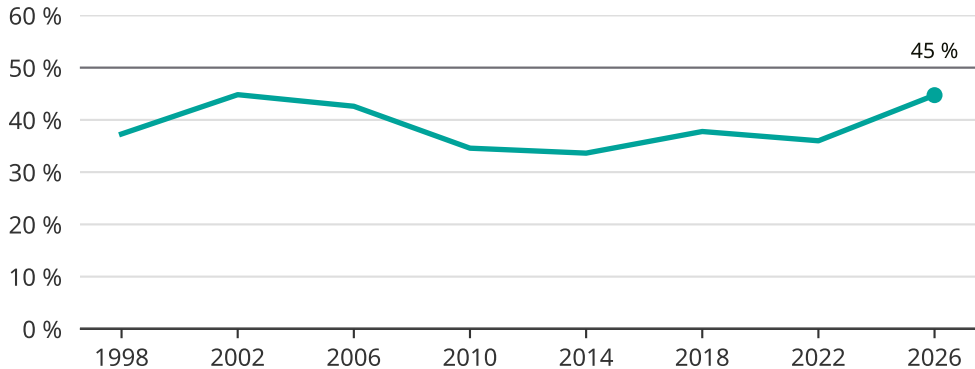

Kvinnor som kandiderar

Andel per val till kommunfullmäktige i Åmål

Källa: SCB/Valmyndigheten. För 2026 gäller det anmälda kandidater 2026-04-10.