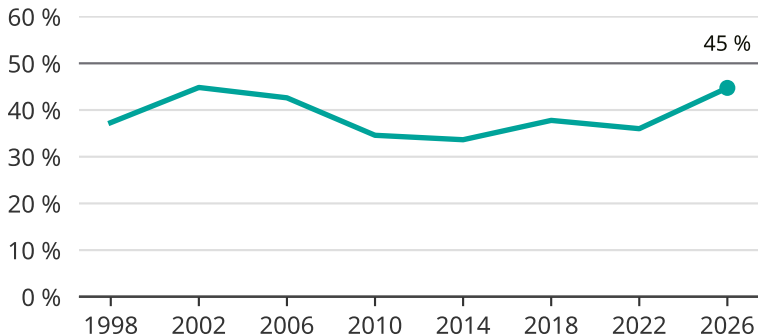

Kvinnor som kandiderar

Andel per val till kommunfullmäktige i Åmål

Källa: SCB/Valmyndigheten. För 2026 gäller det anmälda kandidater 2026-04-10.