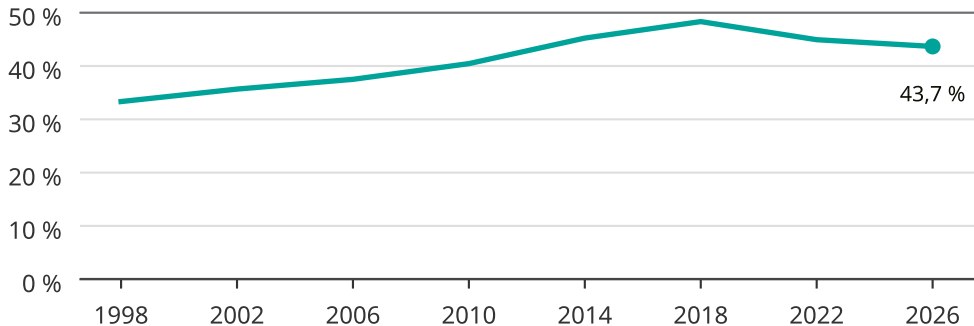

Kvinnor som kandiderar

Andel per val till kommunfullmäktige i Götene

Källa: SCB/Valmyndigheten. För 2026 gäller det anmälda kandidater 2026-06-15.