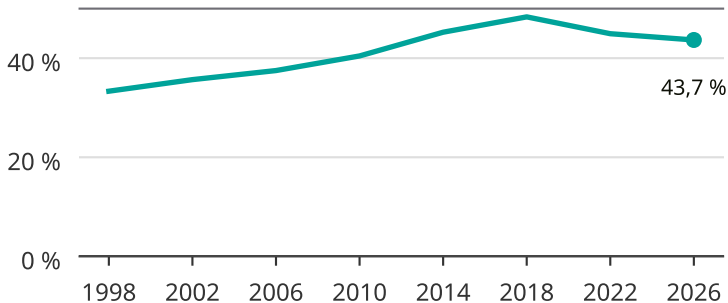

# Kvinnor som kandiderar

Andel per val till kommunfullmäktige i Götene

Källa: SCB/Valmyndigheten. För 2026 gäller det anmälda kandidater 2026-06-15.