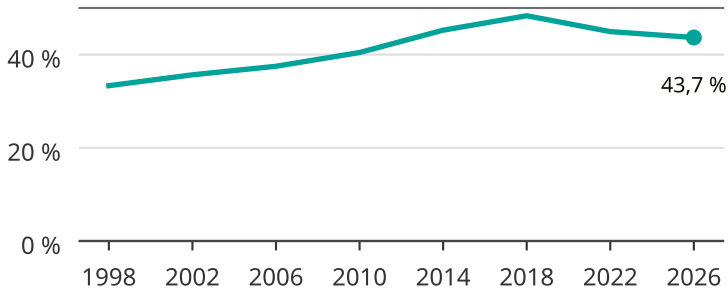

Kvinnor som kandiderar

Andel per val till kommunfullmäktige i Götene

Källa: SCB/Valmyndigheten. För 2026 gäller det anmälda kandidater
2026-06-15.

Newsworthy